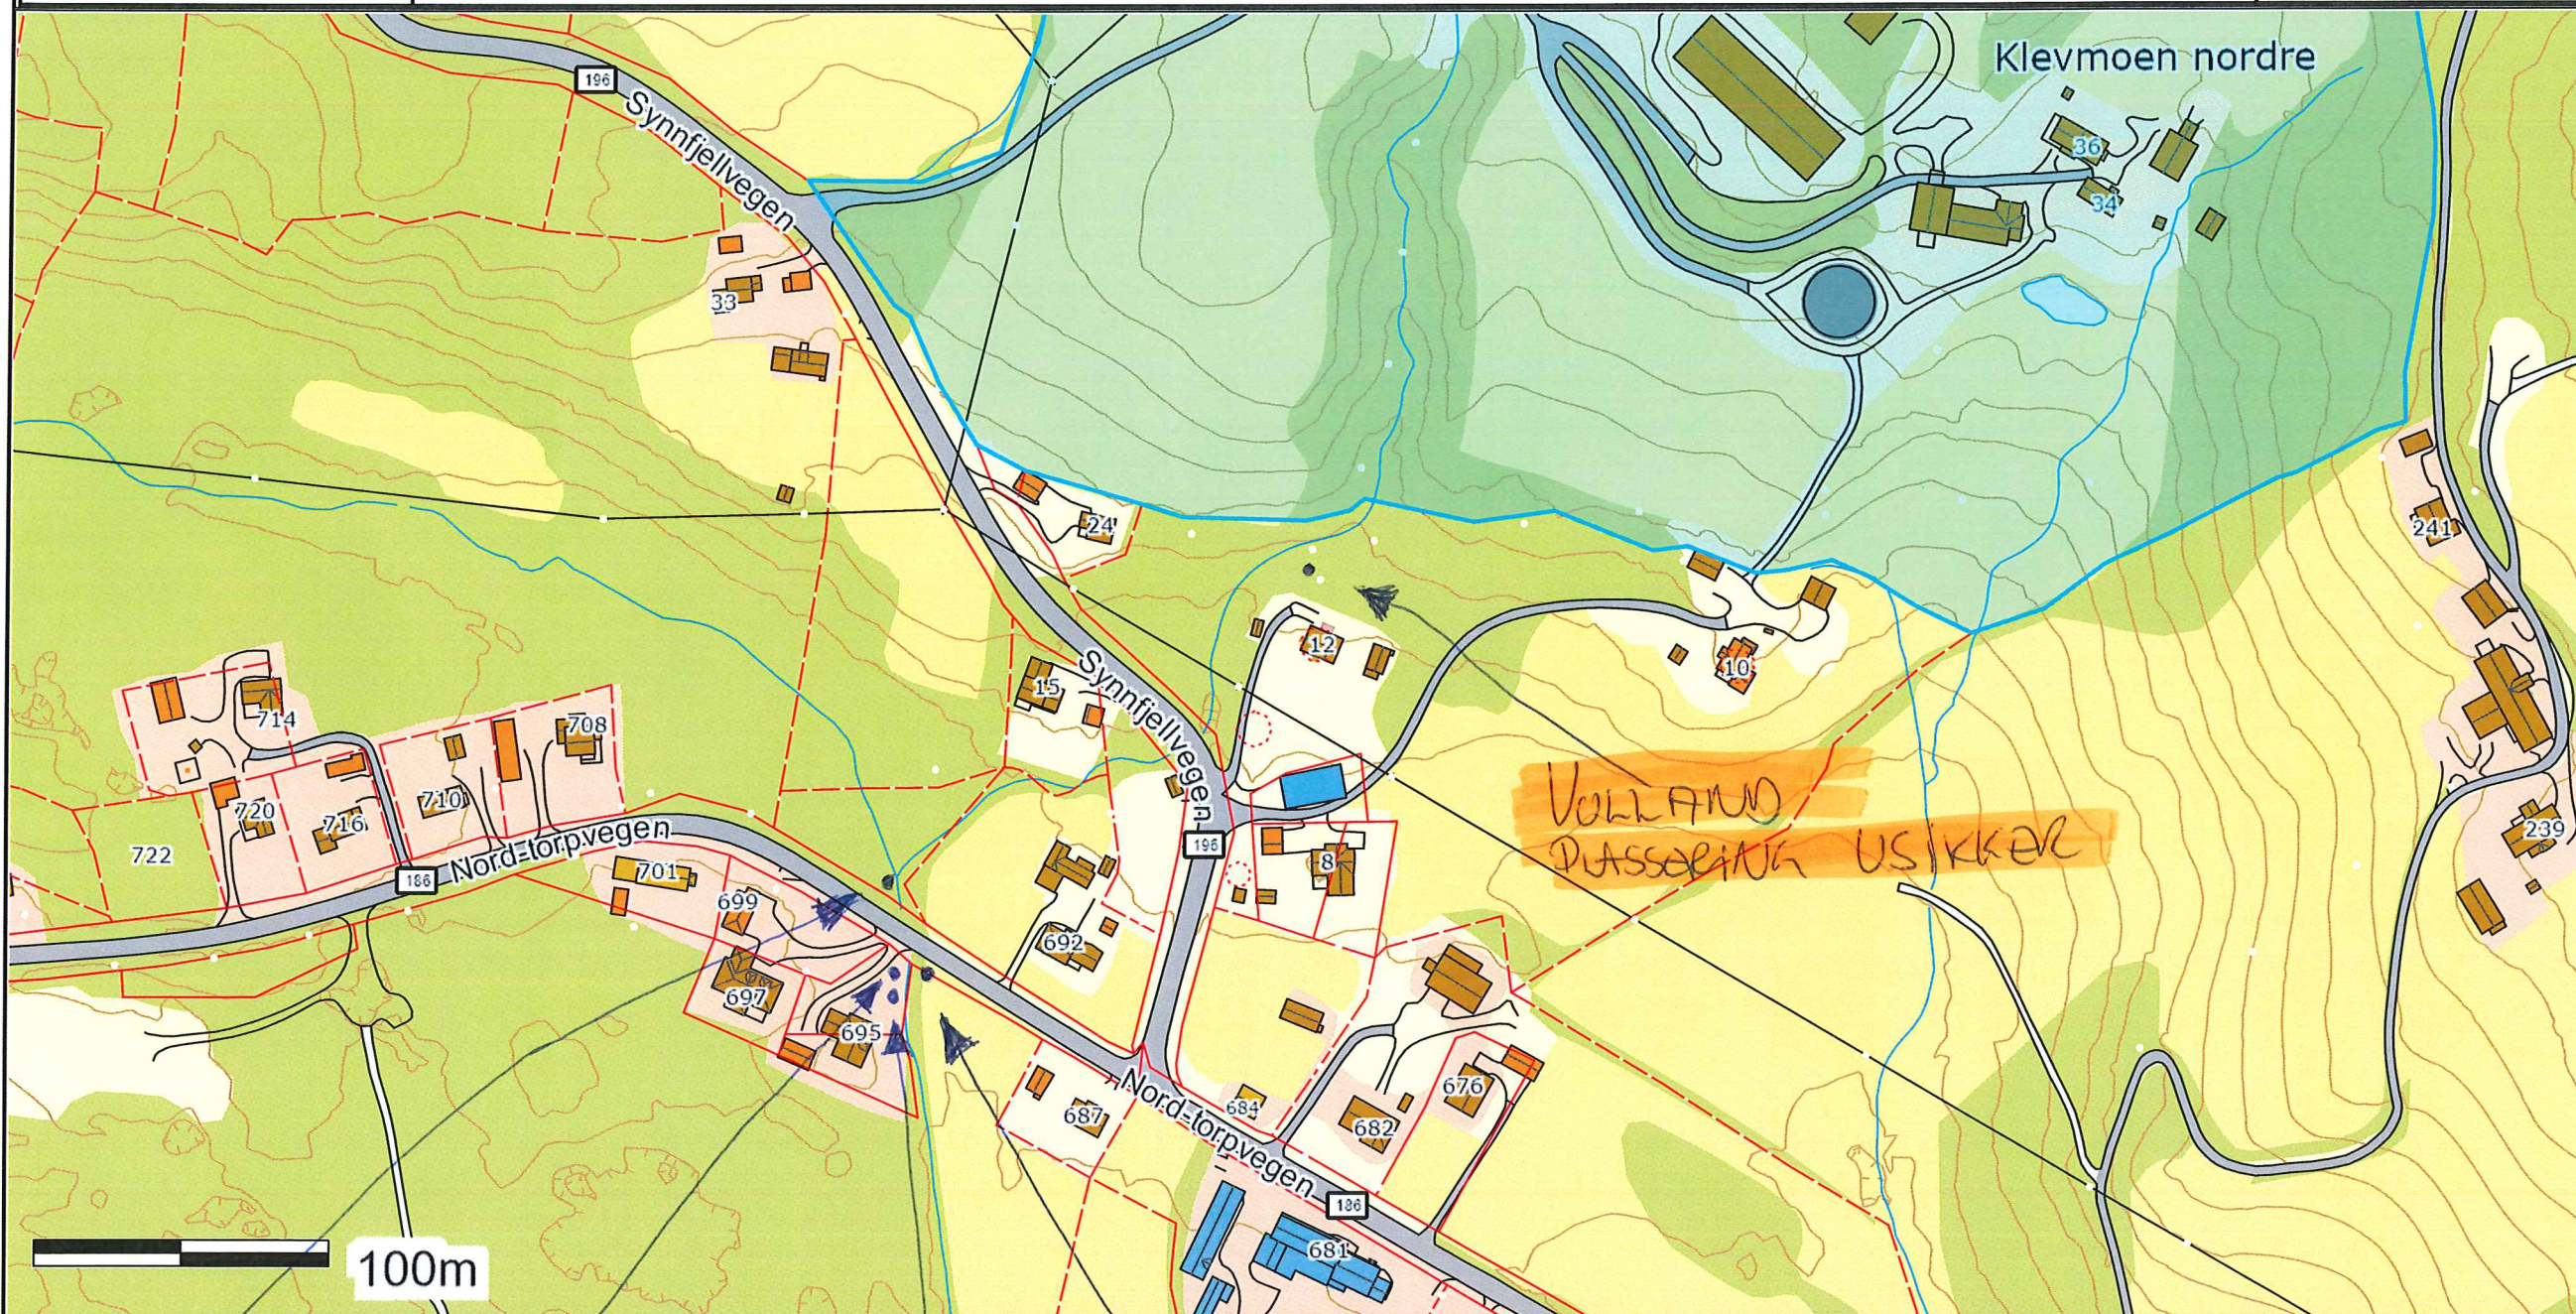

	<b>SITUASJONSKART</b>					
	Eiendom:	Gnr: 83	Bnr: 3	Fnr: 0		Snr: 0
	Adresse:					
Hj.haver/Fester:	KLEMOEN ARNSTEIN, SYNNFJELLVEGEN 38, 2880 NORD-TORPA					
<b>NORDRE LAND KOMMUNE</b>	Dato: 8/12-2017 Sign:				Målestokk 1:2500	

Det tas forbehold om at det kan forekomme feil på kartet, bla. gjelder dette eiendomsgrenser, ledninger/kabler, kummer m.m. som i forbindelse med prosjektering/anleggsarbeid må undersøkes nærmere.

LAUVHI COEGARD FESTE HASVOND