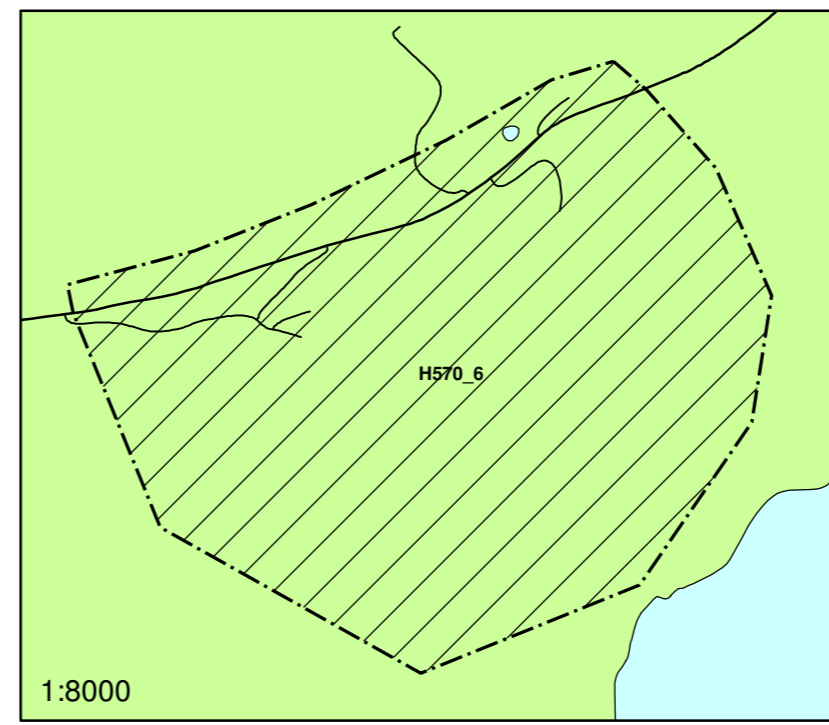

Utsnitt: Hensynssone H570_1 Lunde

Utsnitt: Hensynssone H570_6 Ullsak

Utsnitt: Hensynssone H570_10 Åmot

Utsnitt: Hensynssone H570_7 Grønvold sag og mølle

Utsnitt: Hensynssone H570_5 Walhovd

Utsnitt: Hensynssone H570_9 Vølstad

Utsnitt: Hensynssone 570_2 Kinn, Frøsaker

NORDRE LAND KOMMUNE
Kommuneplanens arealdel 2016-2027

TEMATISK PLANKART 6: LISTEFORTE KIRKER OG KULTURMINNEOMRÅDER

Nåværende	Framtidig
Boligbebyggelse	Boligbebyggelse
Fritidsbebyggelse	Fritidsbebyggelse
Forretninger	Forretninger
Offentlig eller privat tjenesteyting	Offentlig eller privat tjenesteyting
Fritids- og turistformål	Fritids- og turistformål
Råstoffutvinning	Råstoffutvinning
Næringsvirksombebyggelse	Næringsvirksombebyggelse
Idrettsanlegg	Idrettsanlegg
Andre typer bebyggelse og anlegg	Andre typer bebyggelse og anlegg
Uteoppholdsareal	Uteoppholdsareal
Grav- og urnelund	Grav- og urnelund
Kombinert bebyggelse og anlegg	Kombinert bebyggelse og anlegg