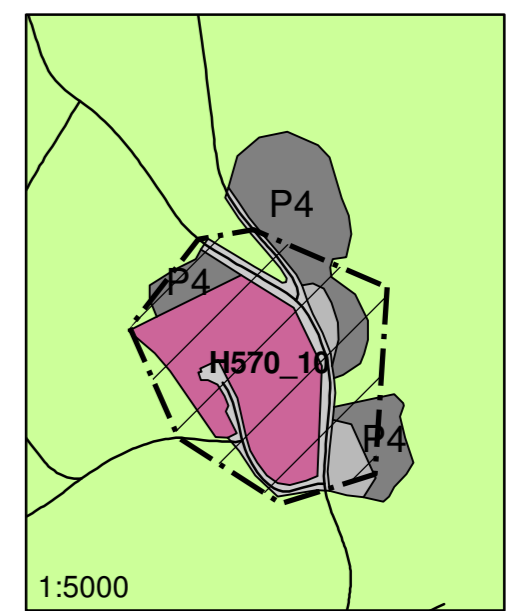

Utsnitt: Hensynssone H570_1 Lunde

Utsnitt: Hensynssone H570_6 Ullsak

Utsnitt: Hensynssone H570_10 Åmot

Utsnitt: Hensynssone H570_7 Grønvold sag og mølle

Utsnitt: Hensynssone H570_5 Walhovd

Utsnitt: Hensynssone H570_9 Vølstad

Utsnitt: Hensynssone 570_2 Kinn, Frøsaker

NORDRE LAND KOMMUNE
Kommuneplanens arealdel 2016-2027

TEMATISK PLANKART 6: LISTEFORTE KIRKER OG KULTURMINNEOMRÅDER

Nåværende	Framtidig
Boligbebyggelse	Boligbebyggelse
Fritidsbebyggelse	Fritidsbebyggelse
Forretninger	Forretninger
Offentlig eller privat tjenesteyting	Offentlig eller privat tjenesteyting
Fritids- og turistformål	Fritids- og turistformål
Råstoffutvinning	Råstoffutvinning
Næringsvirksombebyggelse	Næringsvirksombebyggelse
Idrettsanlegg	Idrettsanlegg
Andre typer bebyggelse og anlegg	Andre typer bebyggelse og anlegg
Uteoppholdsareal	Uteoppholdsareal
Grav- og urnelund	Grav- og urnelund
Kombinert bebyggelse og anlegg	Kombinert bebyggelse og anlegg

LINJESYMBOLER	
Plangrense	Plangrense
Grense for arealformål	Grense for arealformål

ANNEN INFORMASJON	
Funksjonsklasser for vegger, holdning til avkjørsler og byggegrenser	Funksjonsklasser for vegger, holdning til avkjørsler og byggegrenser
Område for Fokusområde Dokka - eget plankartutsnitt	Område for Fokusområde Dokka - eget plankartutsnitt