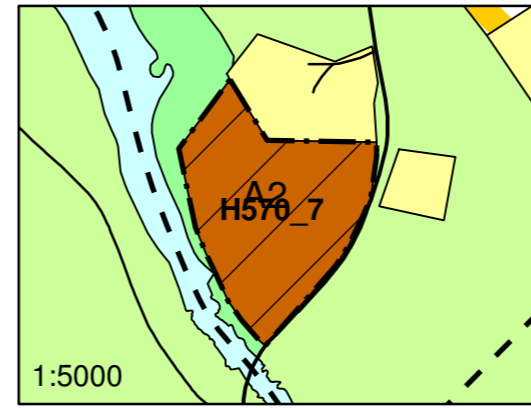

Utsnitt: Hensynssone H570_1 Lunde

Utsnitt: Hensynssone H570_6 Ullsak

Utsnitt: Hensynssone H570_10 Åmot

Utsnitt: Hensynssone H570_7 Grønvold sag og mølle

Utsnitt: Hensynssone H570_5 Walhovd

Utsnitt: Hensynssone H570_9 Vølstad

Utsnitt: Hensynssone 570_2 Kinn, Frøsaker

NORDRE LAND KOMMUNE
Kommuneplanens arealdel 2016-2027

TEMATISK PLANKART 6: LISTEFORTE KIRKER OG KULTURMINNEOMRÅDER

Nåværende	Framtidig
Boligbebyggelse	Boligbebyggelse
Fritidsbebyggelse	Fritidsbebyggelse
Forretninger	Forretninger
Offentlig eller privat tjenesteyting	Offentlig eller privat tjenesteyting
Fritids- og turistformål	Fritids- og turistformål
Råstoffutvinning	Råstoffutvinning
Næringsvirksombebyggelse	Næringsvirksombebyggelse
Idrettsanlegg	Idrettsanlegg
Andre typer bebyggelse og anlegg	Andre typer bebyggelse og anlegg
Uteoppholdsareal	Uteoppholdsareal
Grav- og urnelund	Grav- og urnelund
Kombinert bebyggelse og anlegg	Kombinert bebyggelse og anlegg

LINJESYMBOLER	
Plangrense	Plangrense
Grense for arealformål	Grense for arealformål

ANNEN INFORMASJON	
Funksjonsklasser for vegger, holdning til avkjørsler og byggegrenser	Funksjonsklasser for vegger, holdning til avkjørsler og byggegrenser
Område for Fokusområde Dokka - eget plankartutsnitt	Område for Fokusområde Dokka - eget plankartutsnitt