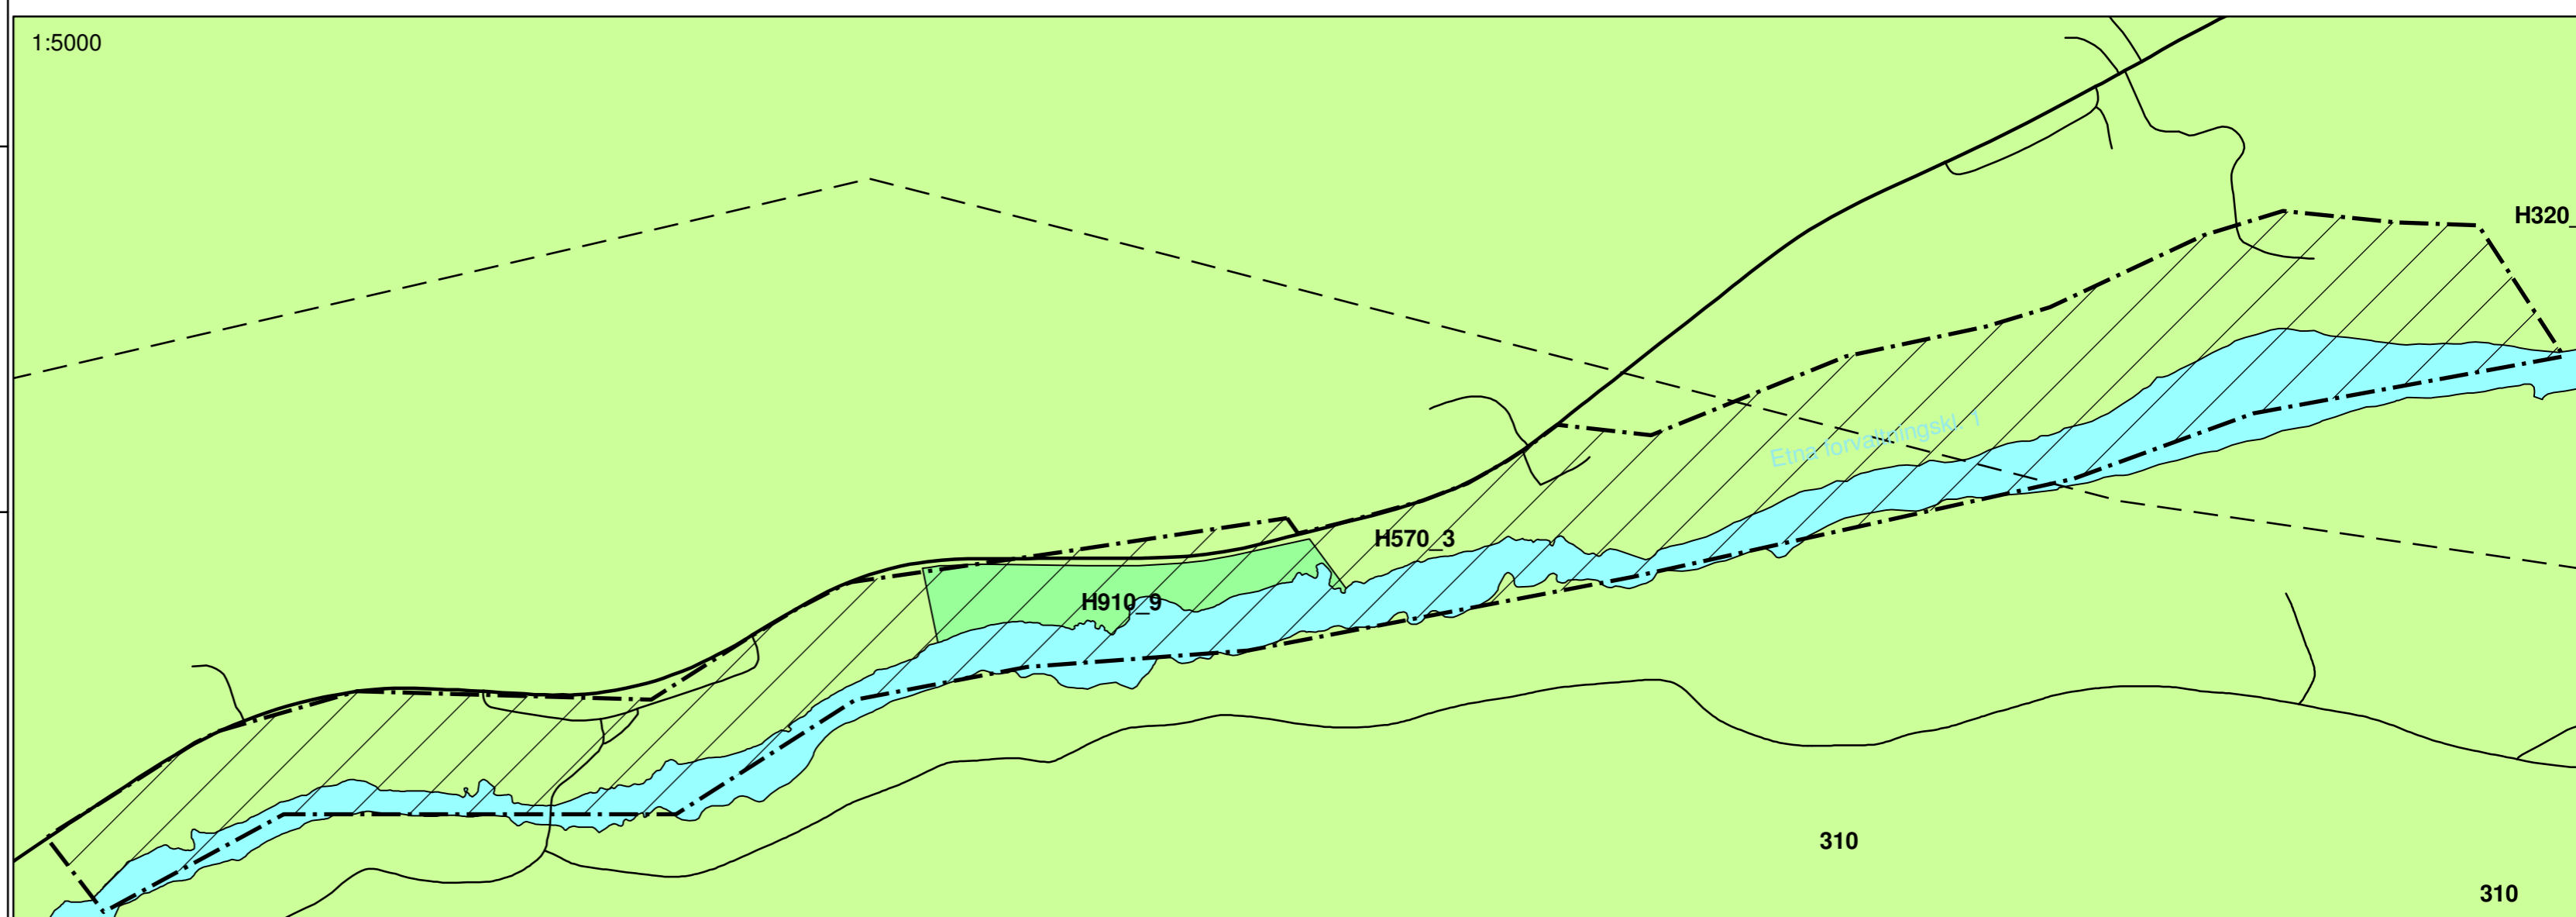

Utsnitt: Hensynssone H570_3 Møllerstufossen m.m.