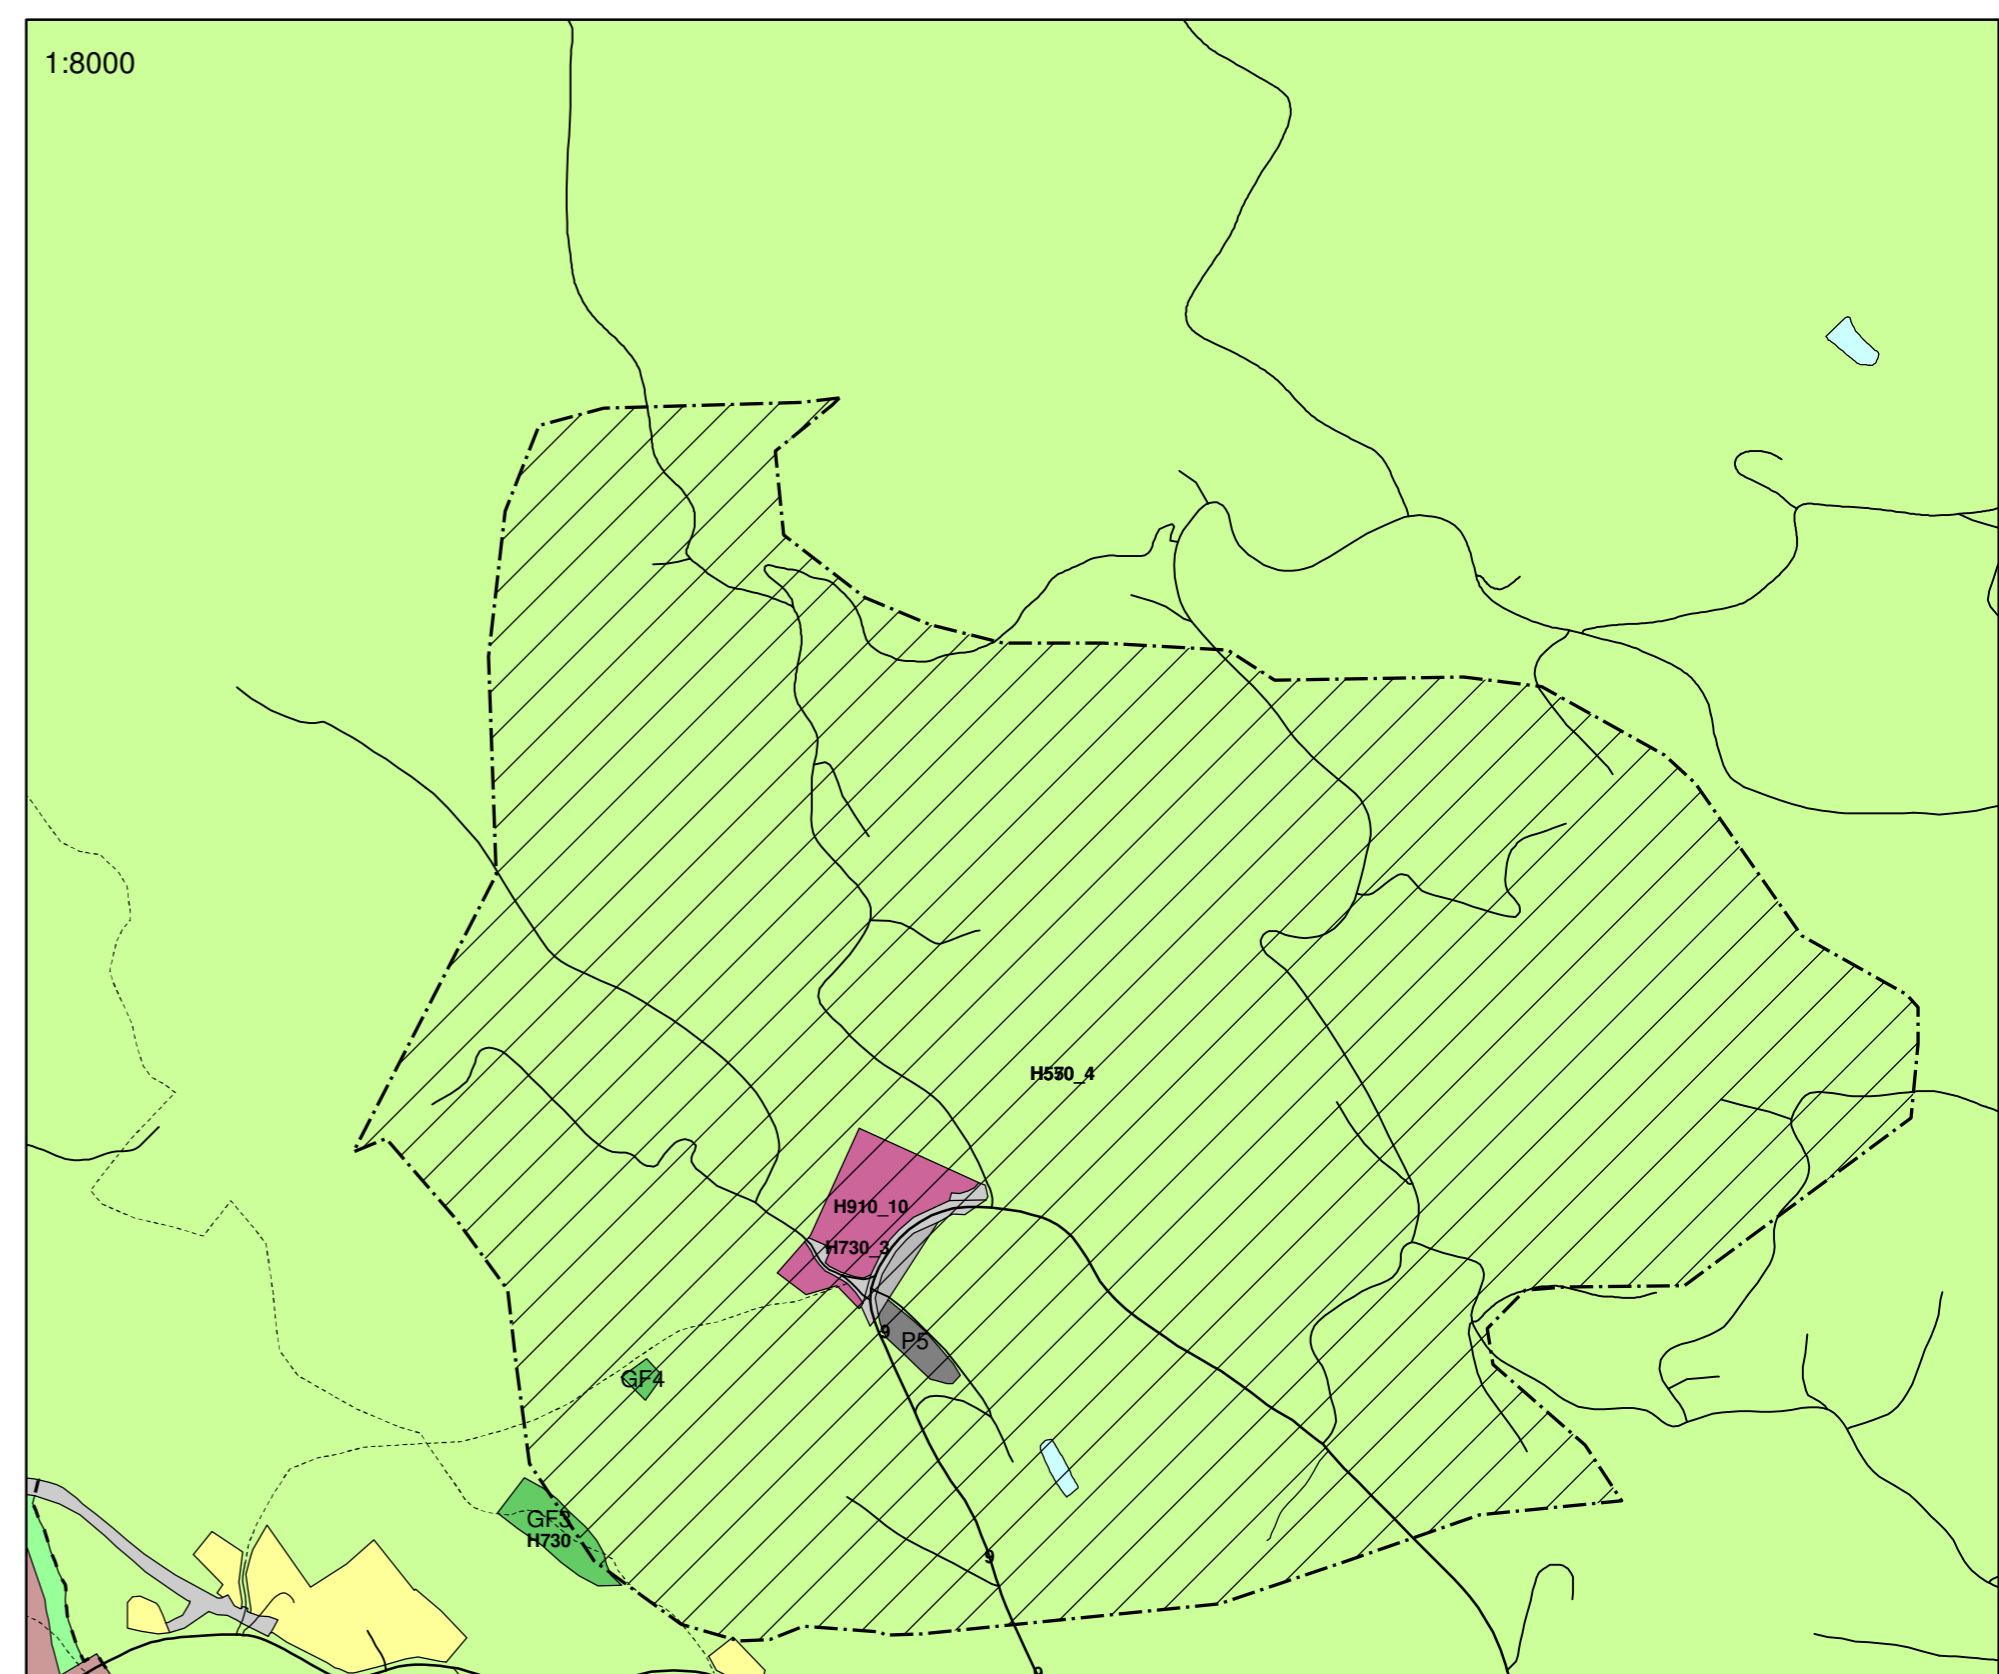

Utsnitt: Hensynssone H570_4 Østsinni