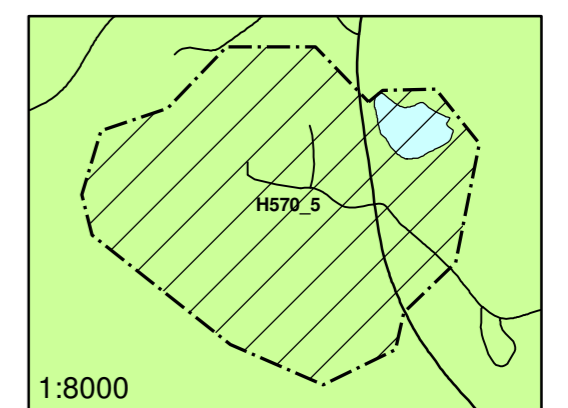

Utsnitt: Hensynssone H570_1 Lunde

Utsnitt: Hensynssone H570_6 Ullsak

Utsnitt: Hensynssone H570_10 Åmot

Utsnitt: Hensynssone H570_7 Grønvold sag og mølle

Utsnitt: Hensynssone H570_5 Walhovd

Utsnitt: Hensynssone H570_9 Vølstad

Utsnitt: Hensynssone 570_2 Kinn, Frøsaker

NORDRE LAND KOMMUNE
Kommuneplanens arealdel 2016-2027

TEMATISK PLANKART 6: LISTEFORTE KIRKER OG KULTURMINNEOMRÅDER

Nåværende	Framtidig
Boligbebyggelse	Boligbebyggelse
Fritidsbebyggelse	Fritidsbebyggelse
Forretninger	Forretninger
Offentlig eller privat tjenesteyting	Offentlig eller privat tjenesteyting
Fritids- og turistformål	Fritids- og turistformål
Råstoffutvinning	Råstoffutvinning
Næringsvirksombebyggelse	Næringsvirksombebyggelse
Idrettsanlegg	Idrettsanlegg
Andre typer bebyggelse og anlegg	Andre typer bebyggelse og anlegg
Uteoppholdsareal	Uteoppholdsareal
Grav- og urnelund	Grav- og urnelund
Kombinert bebyggelse og anlegg	Kombinert bebyggelse og anlegg